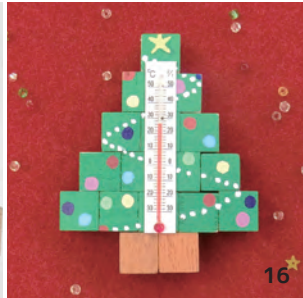

2025
クリスマスTUKTUK子ども工作館カタログ
www.kosaku.biz

価格は10%税込表示です。

全て季節商品ですので、数に限りがございます。早めのご注文をお願いいたします！

- 1 雪山モンスター(10人分) ¥4,510 (0451)
12人分 ¥6,050 (0504)
- 2 クリスマスリースブローチ(10人分) ¥3,410 (0341)
- 3 トリプルツリー(10人分) ¥3,850 (0385)
- 4 粘土キャンドルキット(サンタパンダ)24人分 ¥11,330 (0472)
12人分 ¥6,050 (0504)
- 5 粘土キャンドルキット(サンタ) 24人分 ¥11,330 (0472)
12人分 ¥6,050 (0504)
- 6 粘土キャンドルキット(雪だるま) 24人分 ¥11,330 (0472)
12人分 ¥6,050 (0504)
- 7 粘土キャンドルキット(トナカイ) 24人分 ¥10,450 (0435)
12人分 ¥5,610 (0468)
- 8 ダンボール めりえオーナメント(10人分) ¥2,420 (0242)
- 9 ダンボール アドベントカレンダー(10人分) ¥5,830 (0583)
- 10 スターサンタのクリスマスわっぱ(10人分) ¥4,840 (0484)
- 11 クリスマスきんちゃく(10人分) ¥4,620 (0462)
- 12 光るトナカイライト(10人分) ¥5,170 (0517)
- 13 モザイクタイルのリース(10人分) ¥4,620 (0462)
- 14 もみの木のメモクリップ(10人分) ¥4,180 (0418)
- 15 クリスマスの壁飾り(10人分) ¥5,390 (0539)
- 16 もみの木の温度計(10人分) ¥4,510 (0451)
- 17 ゆらゆらサンタ(10人分) ¥3,960 (0396)
- 18 クリスマス万華鏡(10人分) ¥4,950 (0495)
- 19 ふれふれ雪だるま・ミニ(10人分) ¥4,070 (0407)
- 20 もみの木の間伐材バッジ(10人分) ¥2,750 (0275)